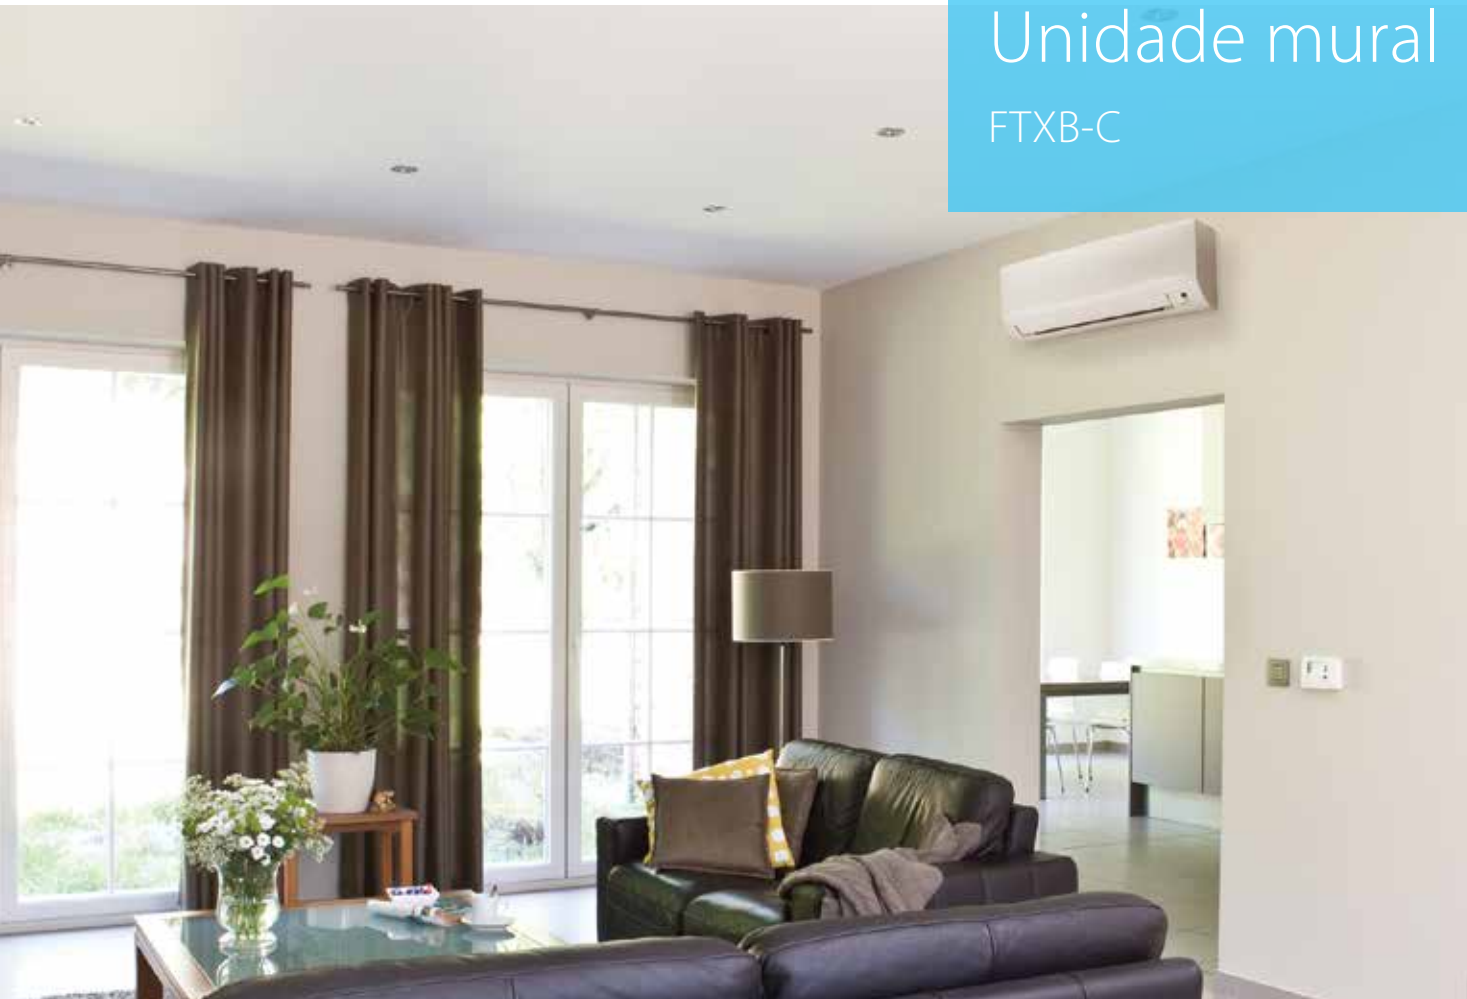

Unidade mural FTXB-C

Comfort

Modo econo

Poupança de energia durante o modo standby

Modo conforto

Oscilação automática vertical

Unidade mural

- › Elevada eficiência energética: **A+**
- › O painel frontal, plano e elegante, perfeita integração em qualquer arquitetura
- › Comando remoto por infravermelhos, de uso intuitivo, com programador horário
- › Função "auto-swing" para uma distribuição eficiente da temperatura e velocidade do ar