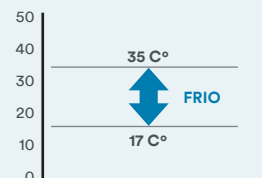

Intervalo de Funcionamento

ADDE-10 - ADDE-20

Modelos

		ADDE-10	ADDE-20
Código		3NDA0013	3NDA0057
Capacidade de desumidificação	L/dia	10	20
Área de aplicação	m²	16-31	37-52
Capacidade do depósito	L	2	3
Caudal de ar tratado	m³/h	100	170/150
Nível de ruído	dB(A)	43	48 / 45
Tensão / Fases / Frequência	V / nº / Hz	230 / 1 / 50	230 / 1 / 50
Consumo eléctrico	W	270	440
Intensidade absorvida	A	1,6	2,1
Refrigerante	Tipo	R134A	R134A

ADDE-10

Largura 300 mm
Altura 410 mm
Profundidade 212 mm

ADDE-20

Largura 350 mm
Altura 510 mm
Profundidade 245 mm